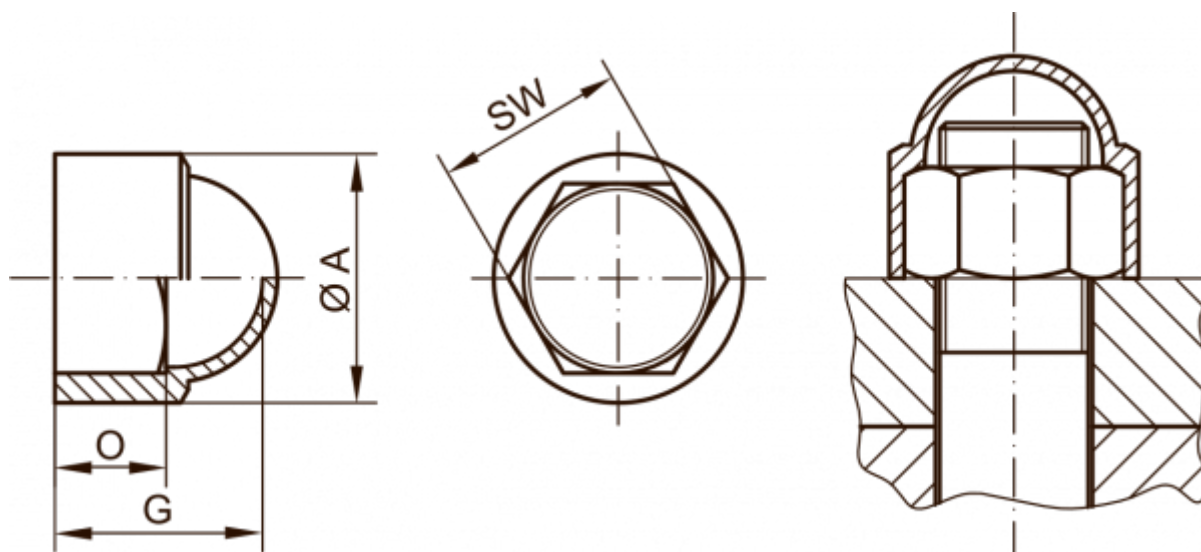

Varenummer: 59GPN10006706

Beskrivelse: KLEE Prop for møtrik GPN 1000 / 6706 - NV 70

Mål

A	= 85.5
For	= M45
G	= 73
O	= 38
SW (Nøglevidde)	= 70